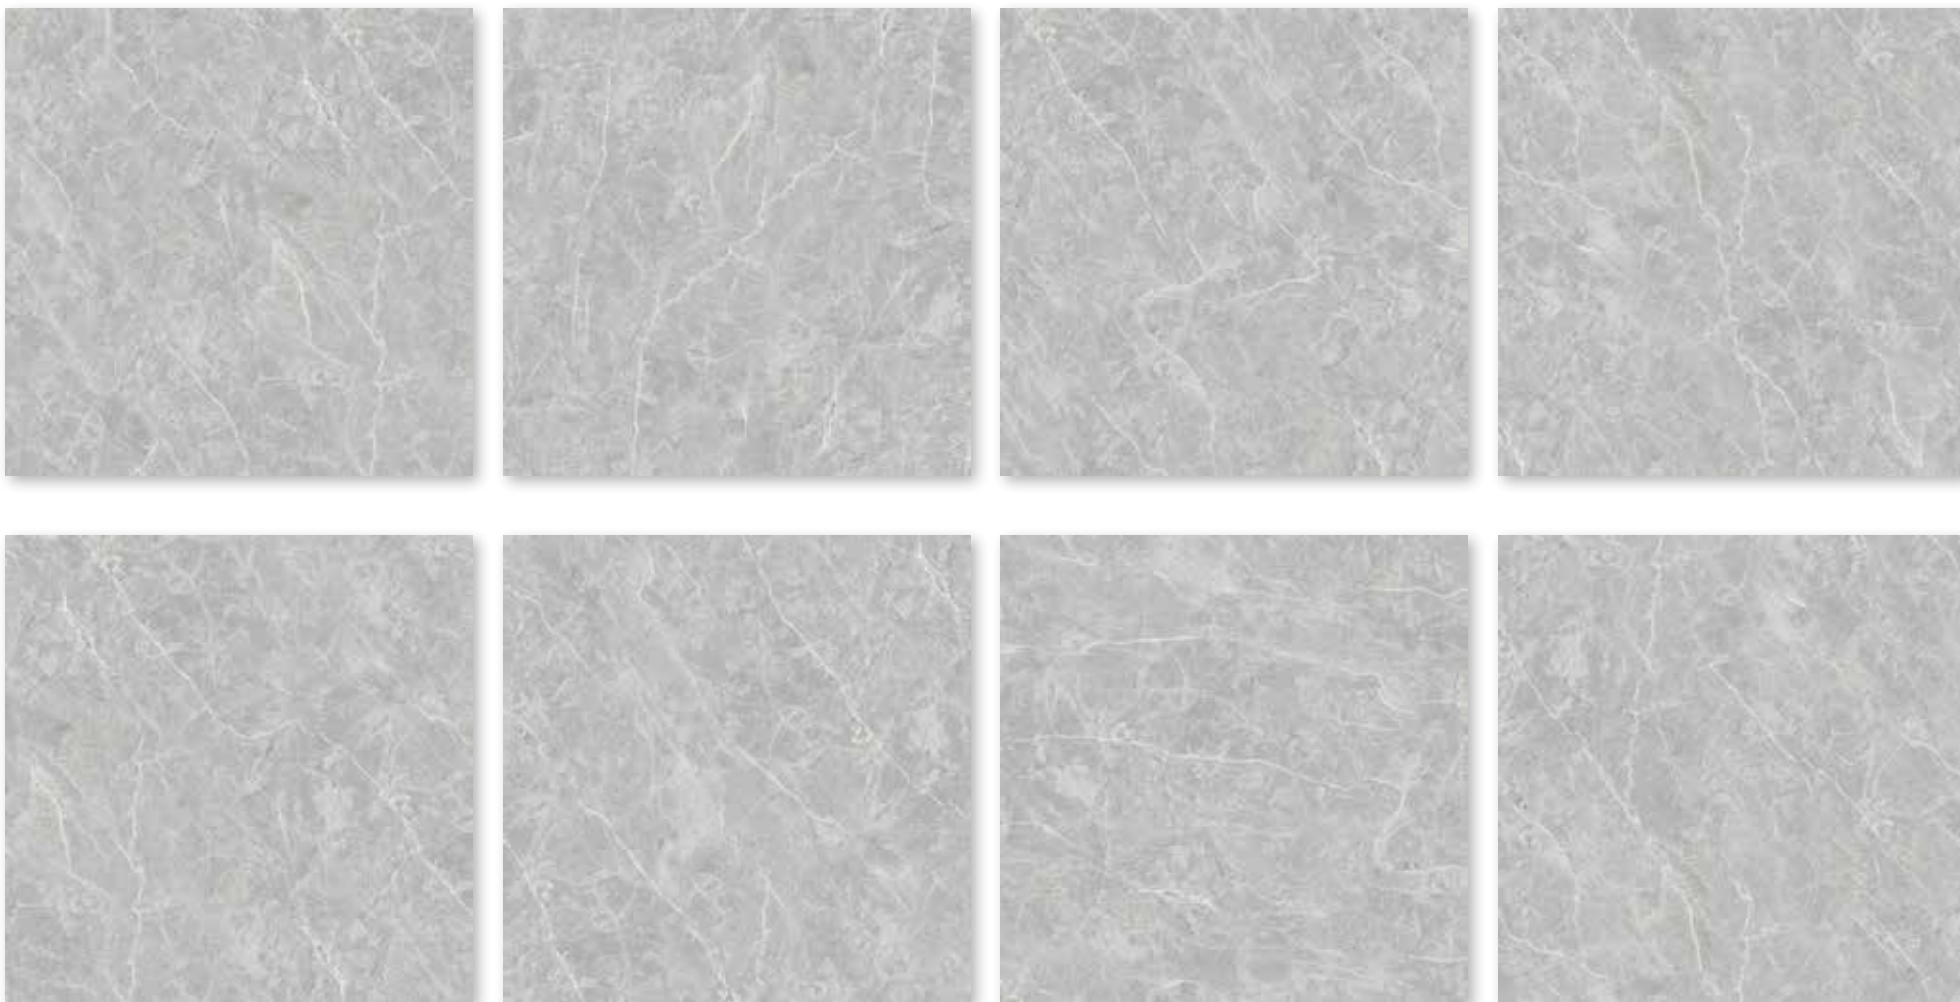

Sidona light grey

60×60 cm
Porcelain tiles / Glossy

6470 Sidona light grey