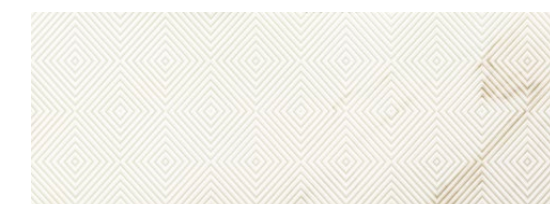

SERENITY
dekor ścienny | wall decoration
898 x 328 x 10 mm POLYSK | GLOSS