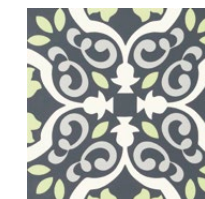

PATCH WHITE
dekor ścienny | wall decoration
223 x 223 x 8 mm SATYNA | SATIN [R]

W jednym opakowaniu znajduje się 20 różnych wzorów.
A single package contains 20 different patterns.