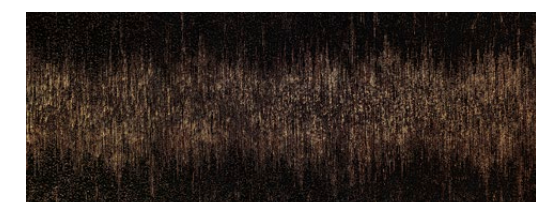

STARDUST BLACK
dekor ścienny | wall decoration
898 x 328 x 10 mm POŁYSK | GLOSS [R]