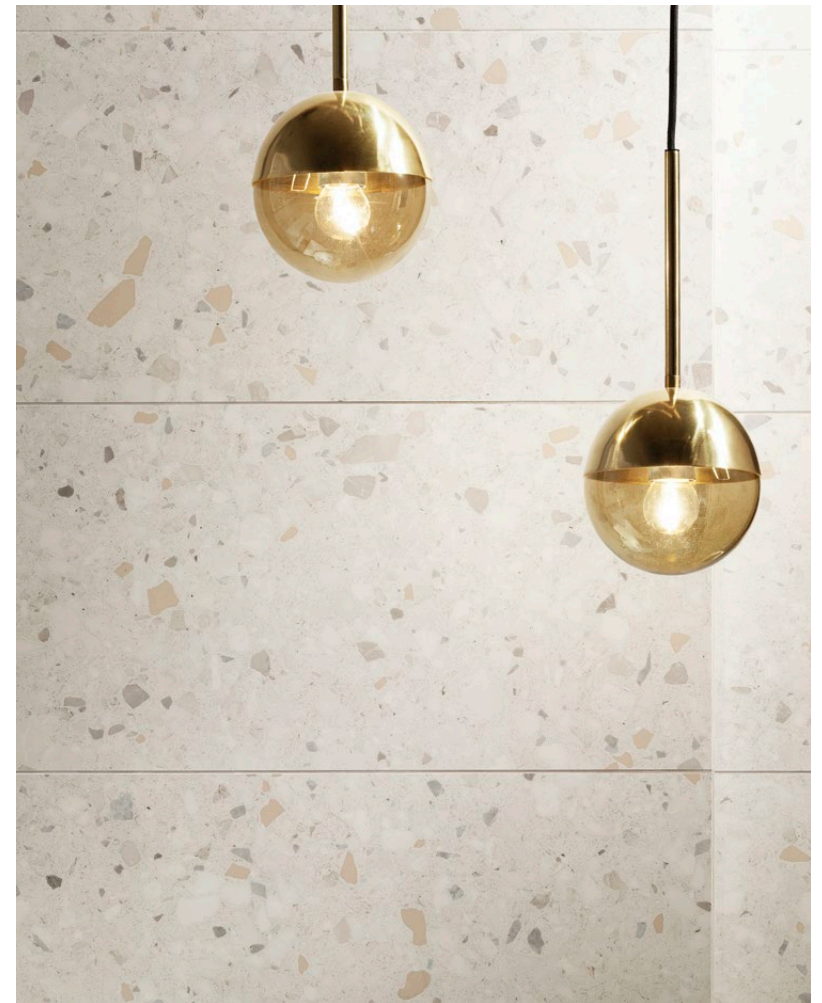

33 x 90
MACCHIA

MACCHIA LIGHT GREY
plytka ścienna | wall tile

MACCHIA BEIGE
plytka ścienna | wall tile

EPOXY GREY 2
plytka gresowa | porcelain tile

MACCHIA BEIGE MAT
plytka gresowa | porcelain tile