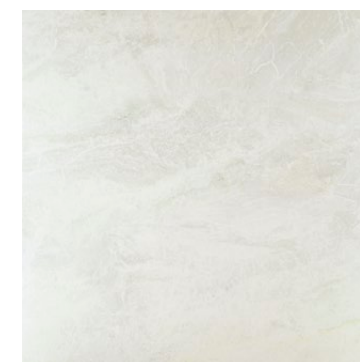

SEDONA

SEDONA WHITE MAT
plytka gresowa | porcelain tile
598 x 598 x 8 mm MAT | MATT
 *