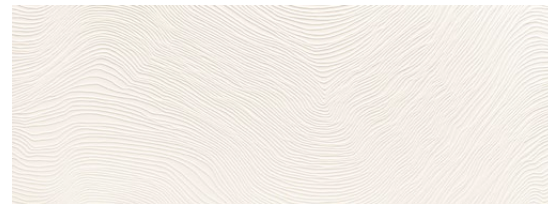

UNIT PLUS WHITE 2 STR
 płytko ścienna | wall tile
 898 x 328 x 10 mm SATYNA | SATIN [R]

REEF
 dekor ścienny | wall decoration
 898 x 328 x 10 mm POŁYSK | GLOSS [R]

STEEL COPPER 3
 listwa ścienna | wall strip
 898 x 23 x 10 mm POŁYSK | GLOSS