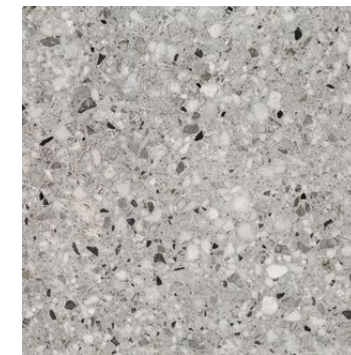

MACCHIA GRAPHITE MAT
płytki gresowa | porcelain tile
598 x 598 x 8 mm MAT | MATT
[R] Q IV *