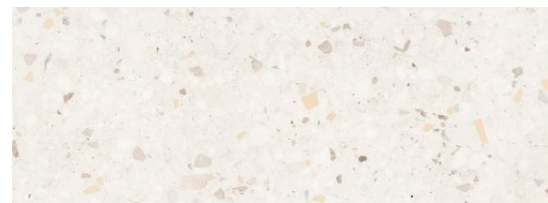

MACCHIA BLUE
plytka ścienna | wall tile

INDUSTRIO ANTHRAXITE MAT
plytka gresowa | porcelain tile

STEEL COPPER 3
listwa ścienna | wall strip

MACCHIA BLUE MAT
plytka gresowa | porcelain tile

MACCHIA LIGHT GREY
 płytki ścienna | wall tile
 898 x 328 x 10 mm MAT | MATT [R]