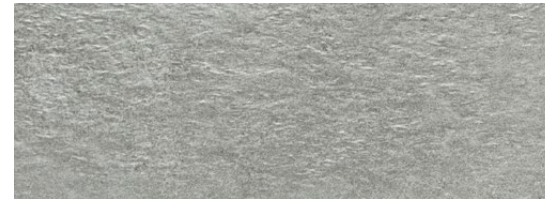

ORGANIC MATT GREY 1 STR
płytko ścienna | wall tile
898 x 328 x 10 mm MAT | MATT

STEEL 24

listwa ścienna | wall strip
898 x 20 x 10 mm MAT + POŁYSK | MATT + GLOSS

STEEL BLACK POL

listwa ścienna | wall strip
898 x 20 x 10 mm POLER | POLISHED