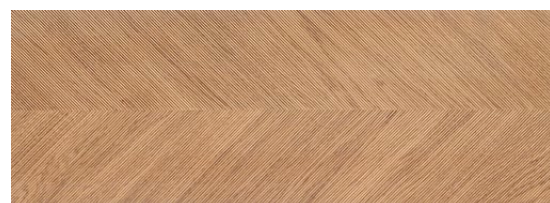

33 x 90

SEDONA

SEDONA WHITE STR
plytka ścienna | wall tile
898 x 328 x 10 mm MAT | MATT 

SEDONA BROWN STR
plytka ścienna | wall tile
898 x 328 x 10 mm MAT | MATT 

SEDONA WOOD STR
plytka ścienna | wall tile
898 x 328 x 10 mm MAT | MATT 