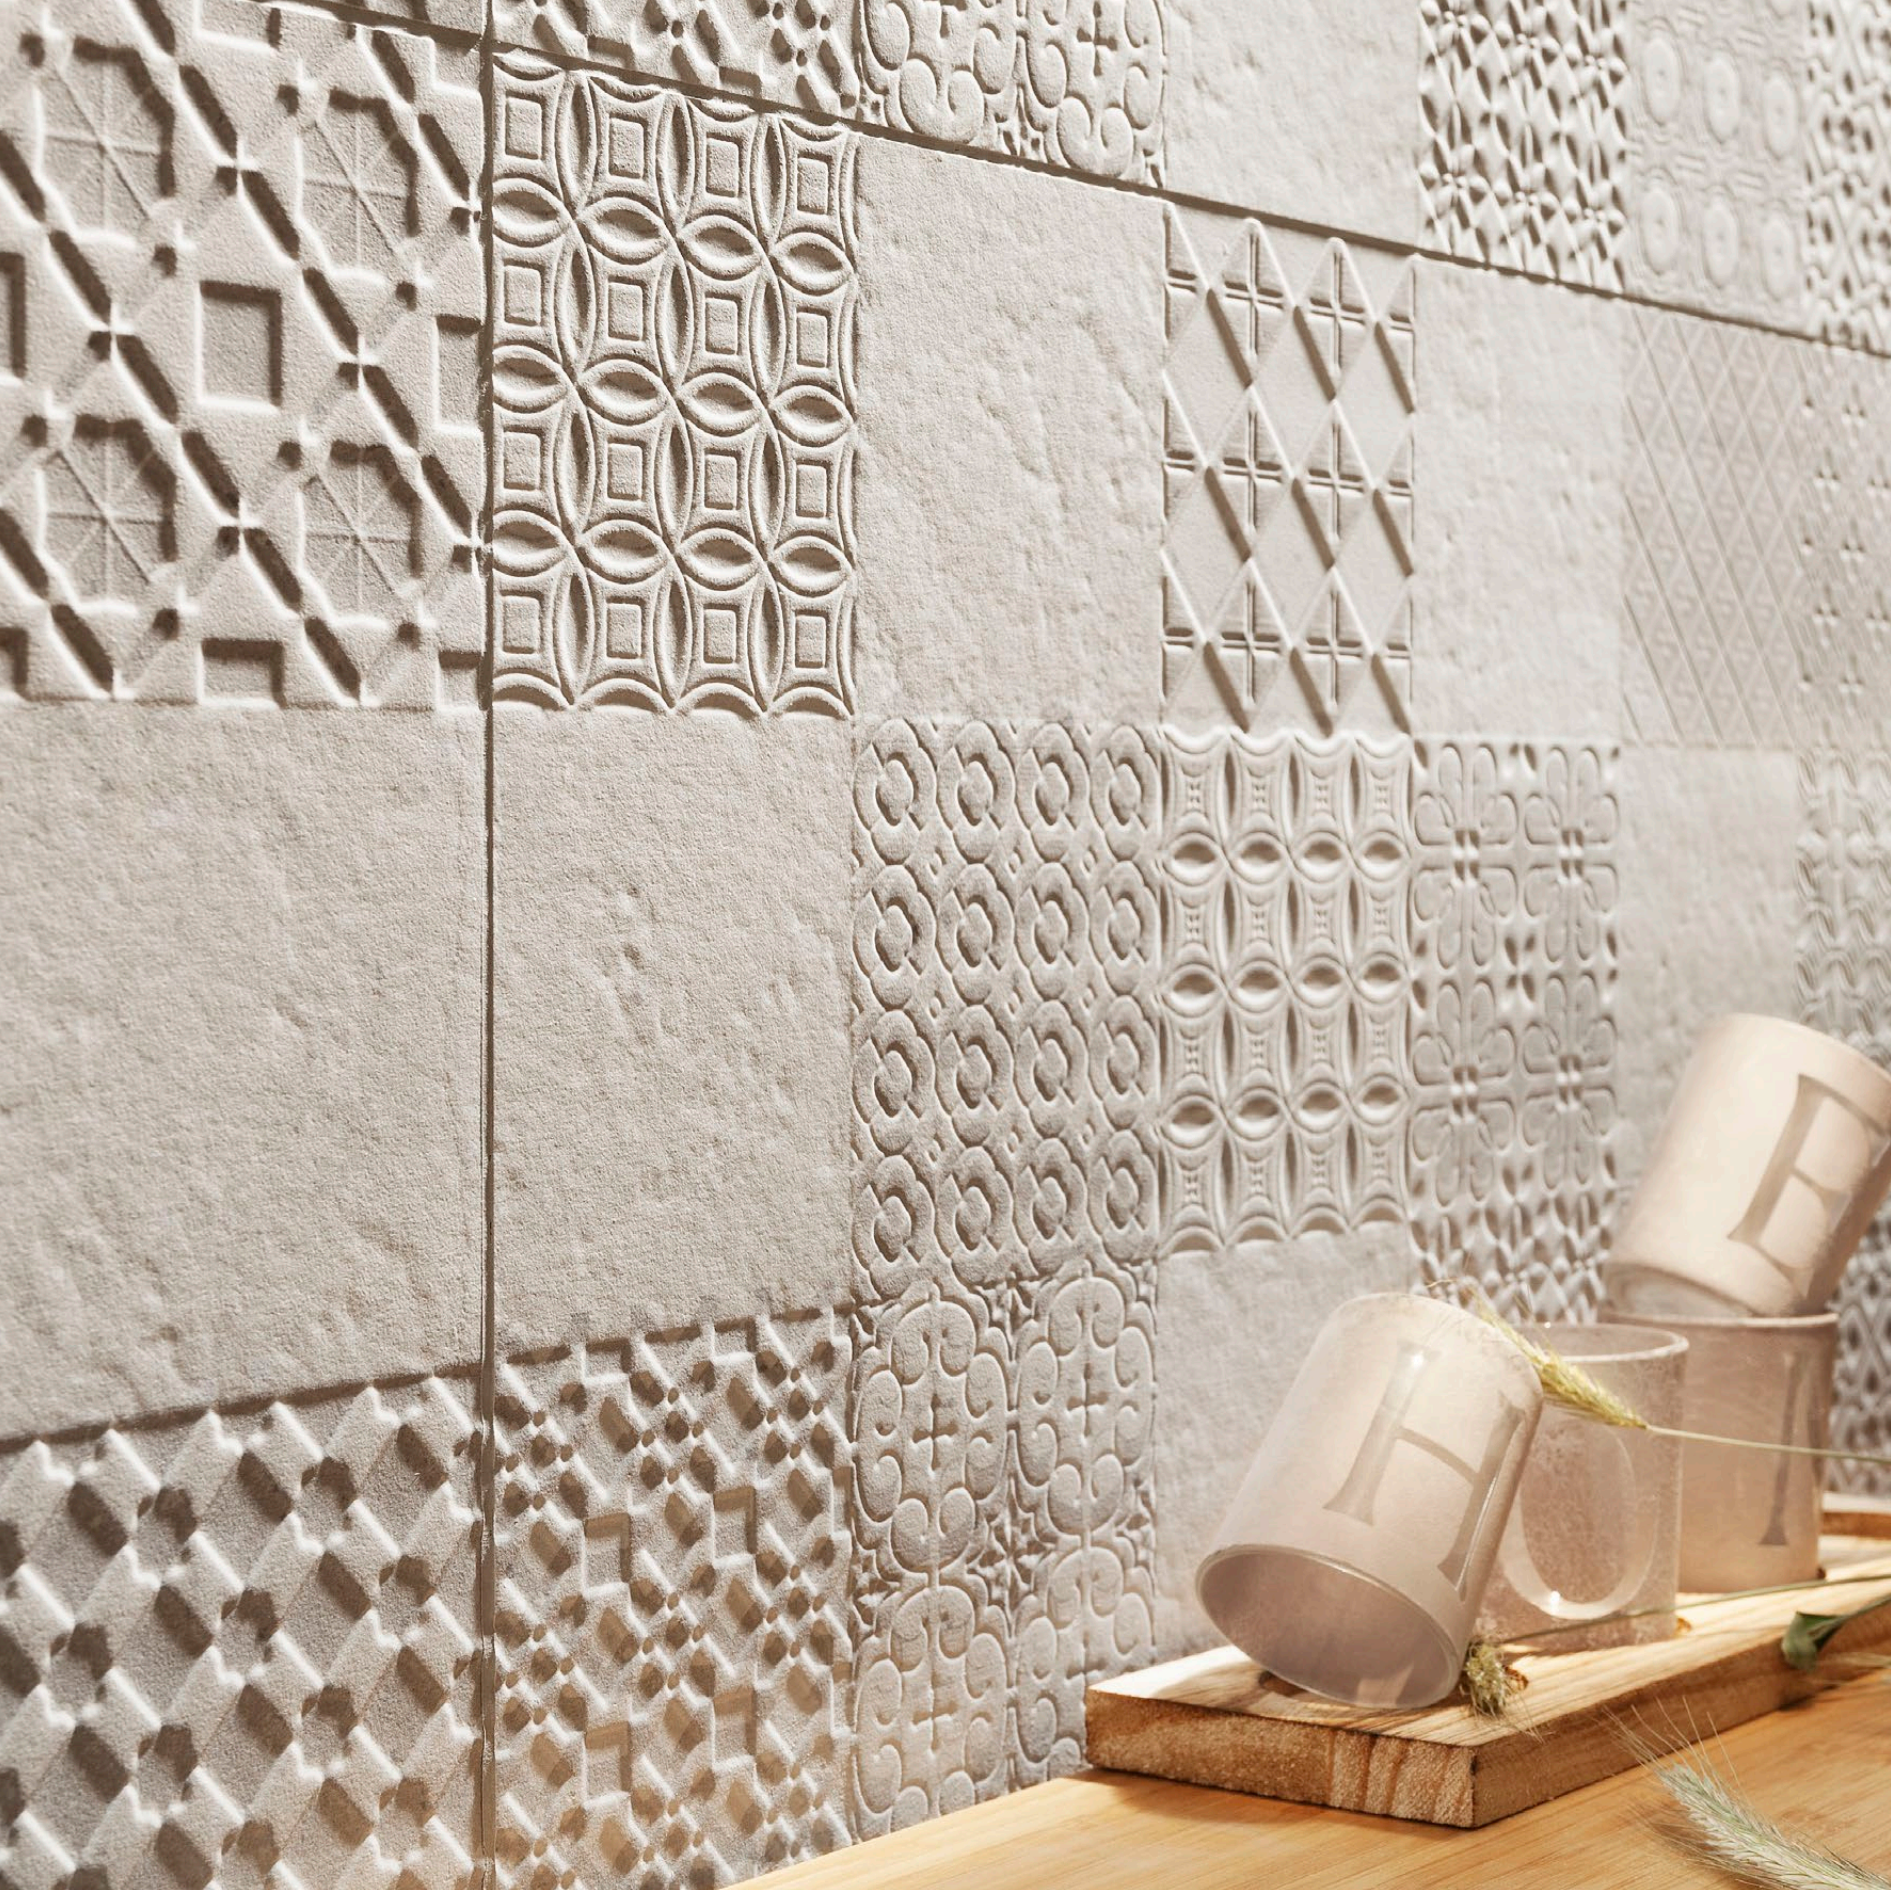

HORIZON HEX IVORY
mozaika ścienna | wall mosaic
289 x 221 x 10 mm MAT + POŁYSK | MATT + GLOSS

HORIZON HEX BLACK
mozaika ścienna | wall mosaic
289 x 221 x 10 mm MAT + POŁYSK | MATT + GLOSS

INTEGRALLY

Wzór szarości

Szarość za oknem nie ma nic wspólnego z dopracowaną i elegancką szarością wnętrza. Ta ostatnia szturmem podbija łazienkowe salony, tworząc modne i nowoczesne aranże. Obecne w kolekcji trzy odcienie skalnej szarości zachwycają pomysłem na fakturę, stwarzając wybór między delikatną, ledwo wyczuwalną strukturą, wyrazistymi liniami a patchworkiem, inspirowanym śródziemnomorską majoliką.

Grey matters

The grey outside the window has nothing in common with the refined and elegant grey of the interior. The latter is taking bathroom showrooms by storm, creating fashionable and modern arrangements. The three shades of rock grey in the collection impress with their idea of texture, creating a choice between a delicate, barely perceptible structure, crisp lines and patchwork, inspired by Mediterranean majolica.

INTEGRALLY LIGHT GREY
dekor ścienny | wall decoration