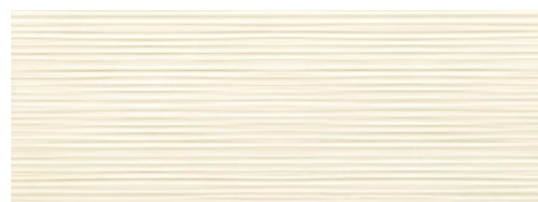

HORIZON IVORY STR
płytki ścienna | wall tile
898 x 328 x 10 mm MAT | MATT [R]