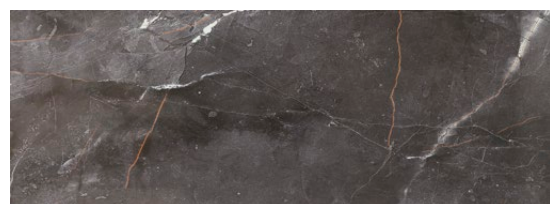

BRAINSTORM BLACK
płytki ścienna | wall tile
898 x 328 x 10 mm POLYSK | GLOSS