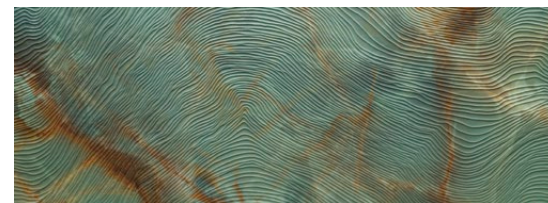

UNIT PLUS WHITE 2 STR
 płytko ścienna | wall tile
 898 x 328 x 10 mm SATYNA | SATIN [R]

REEF
 dekor ścienny | wall decoration
 898 x 328 x 10 mm POŁYSK | GLOSS [R]

STEEL COPPER 3
 listwa ścienna | wall strip
 898 x 23 x 10 mm POŁYSK | GLOSS