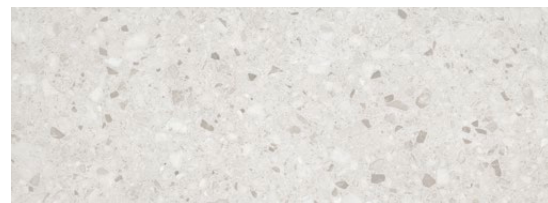

MACCHIA GREY
płytki ścienna | wall tile
898 x 328 x 10 mm MAT + POLYSK | MATT + GLOSS [R]