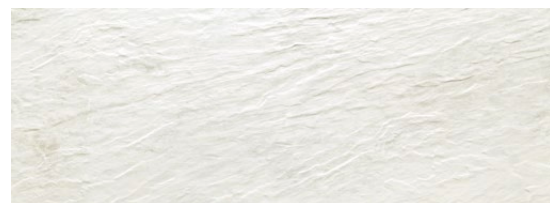

33 x 90

SEDONA

SEDONA WHITE STR
plytka ścienna | wall tile
898 x 328 x 10 mm MAT | MATT