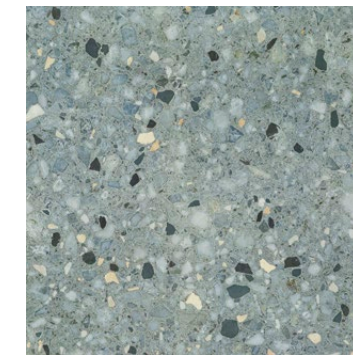

MACCHIA BLUE MAT
płytki gresowa | porcelain tile
598 x 598 x 8 mm MAT | MATT
[R] Q IV *

Dedykowane do kolekcji Macchia płytki gresowe z oferty Tubądzin. Pełna lista dostępnych wymiarów na tubadzin.pl
Porcelain tiles affiliated with the Macchia collection offered by Tubądzin. A full list of the available sizes on tubadzin.pl