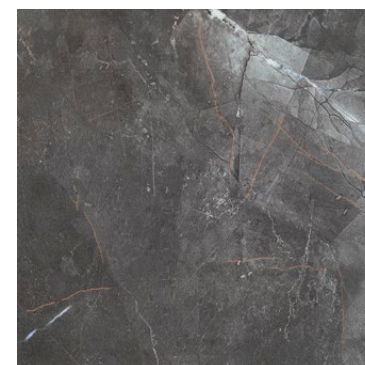

BRAINSTORM BLACK LAP
płytki gresowa | porcelain tile
598 x 598 x 8 mm LAPPATO
R9