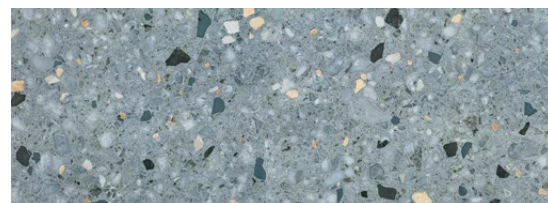

MACCHIA BLUE
płytki ścienna | wall tile
898 x 328 x 10 mm MAT + POLYSK | MATT + GLOSS [R]

STEEL 25 POL
listwa ścienna | wall strip
898 x 20 x 10 mm POLER | POLISHED