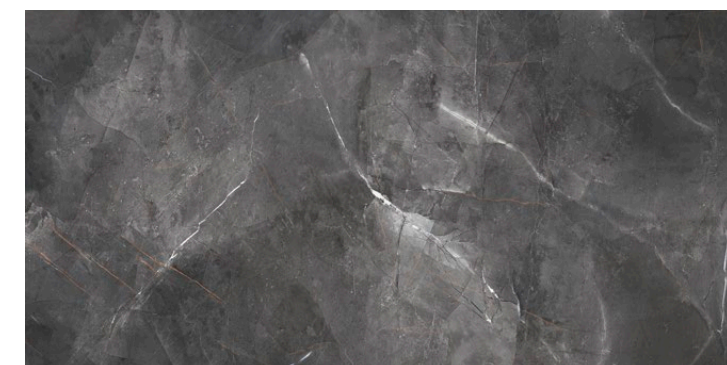

BRAINSTORM BLACK LAP
płytki gresowa | porcelain tile
1198 x 598 x 8 mm LAPPATO
R9