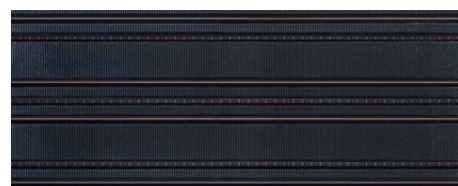

ABISSO NAVY 1
dekor ścienny | wall decoration
748 × 298 × 11 mm POŁYSK | GLOSS [R]