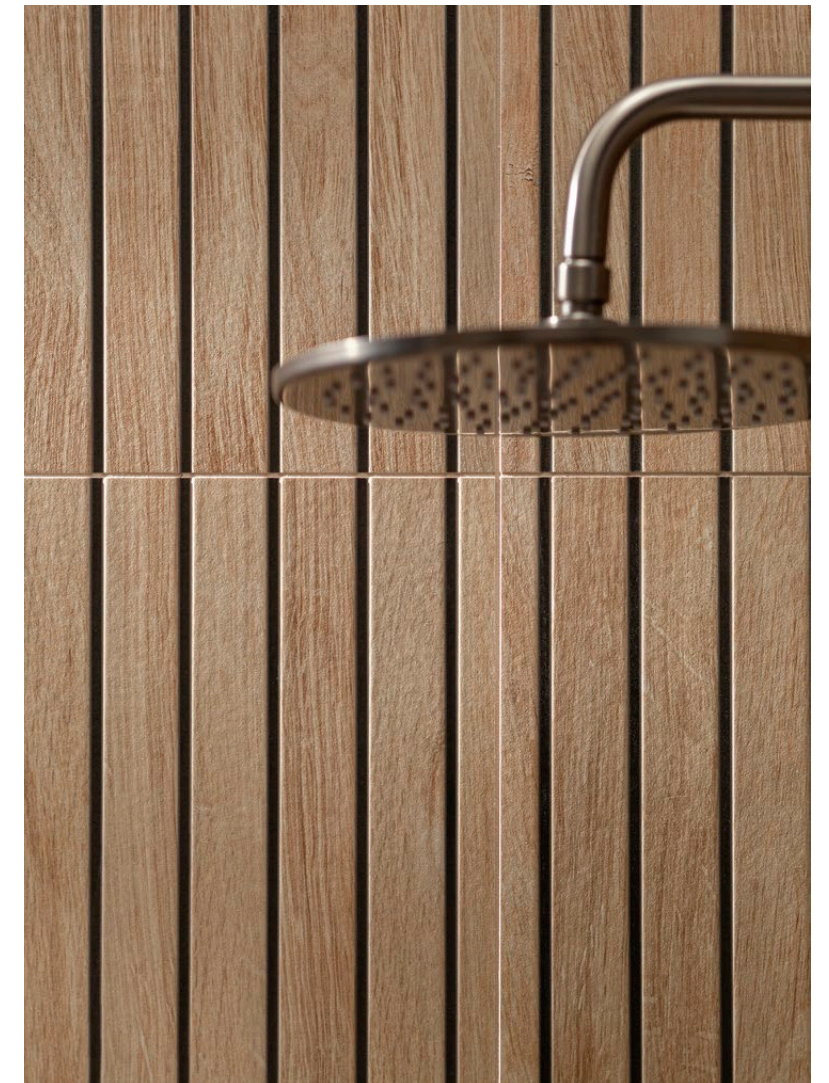

30 x 75

ROCHELLE

ROCHELLE WHITE
plytka ścienna | wall tile

ROCHELLE WOOD STR
plytka ścienna | wall tile

ROCHELLE FLEUR FORM
dekor ścienny | wall decoration

ROCHELLE WHITE
plytka gresowa | porcelain tile

ROCHELLE WHITE
plytka ścienna | wall tile