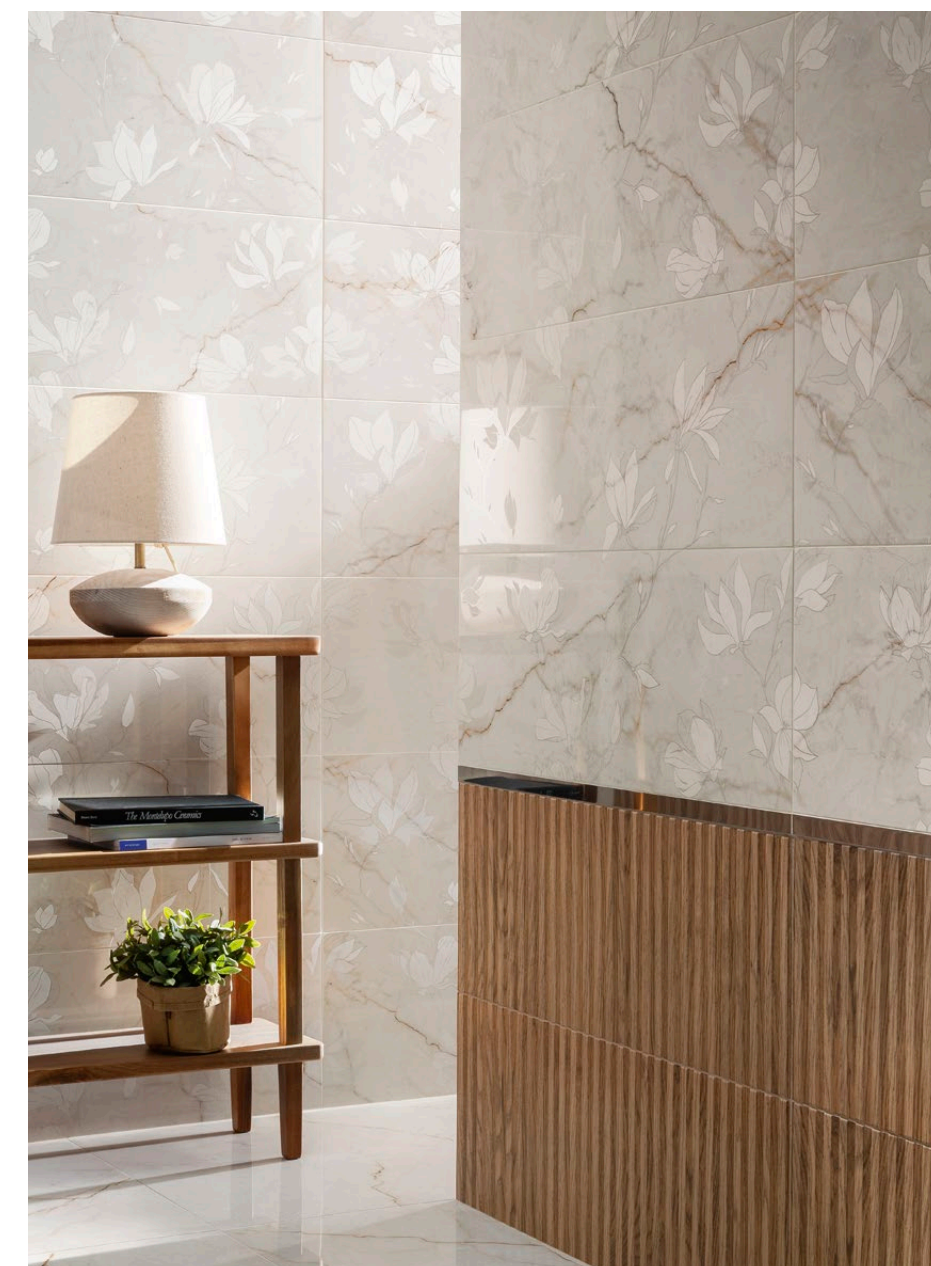

LIBERTE

Rytm natury

Przyjemnie brzmiąca nazwa „lamelle” oznacza regularność, którą często można zaobserwować w przyrodzie. Równe proporcje, które wzajemnie się dopełniają, urzekają powtarzalnością i wyraźnym rytmem. W kolekcji Liberte ceramika w doskonały sposób naśladuje urok dekoracyjnych, pionowych deseczek. Przypominające drewnianą okładzinę płytki tworzą efekt głębi i trójwymiaru. Proste, przytulne wnętrza pozwala na relaks idealny, taki jak na łonie natury.