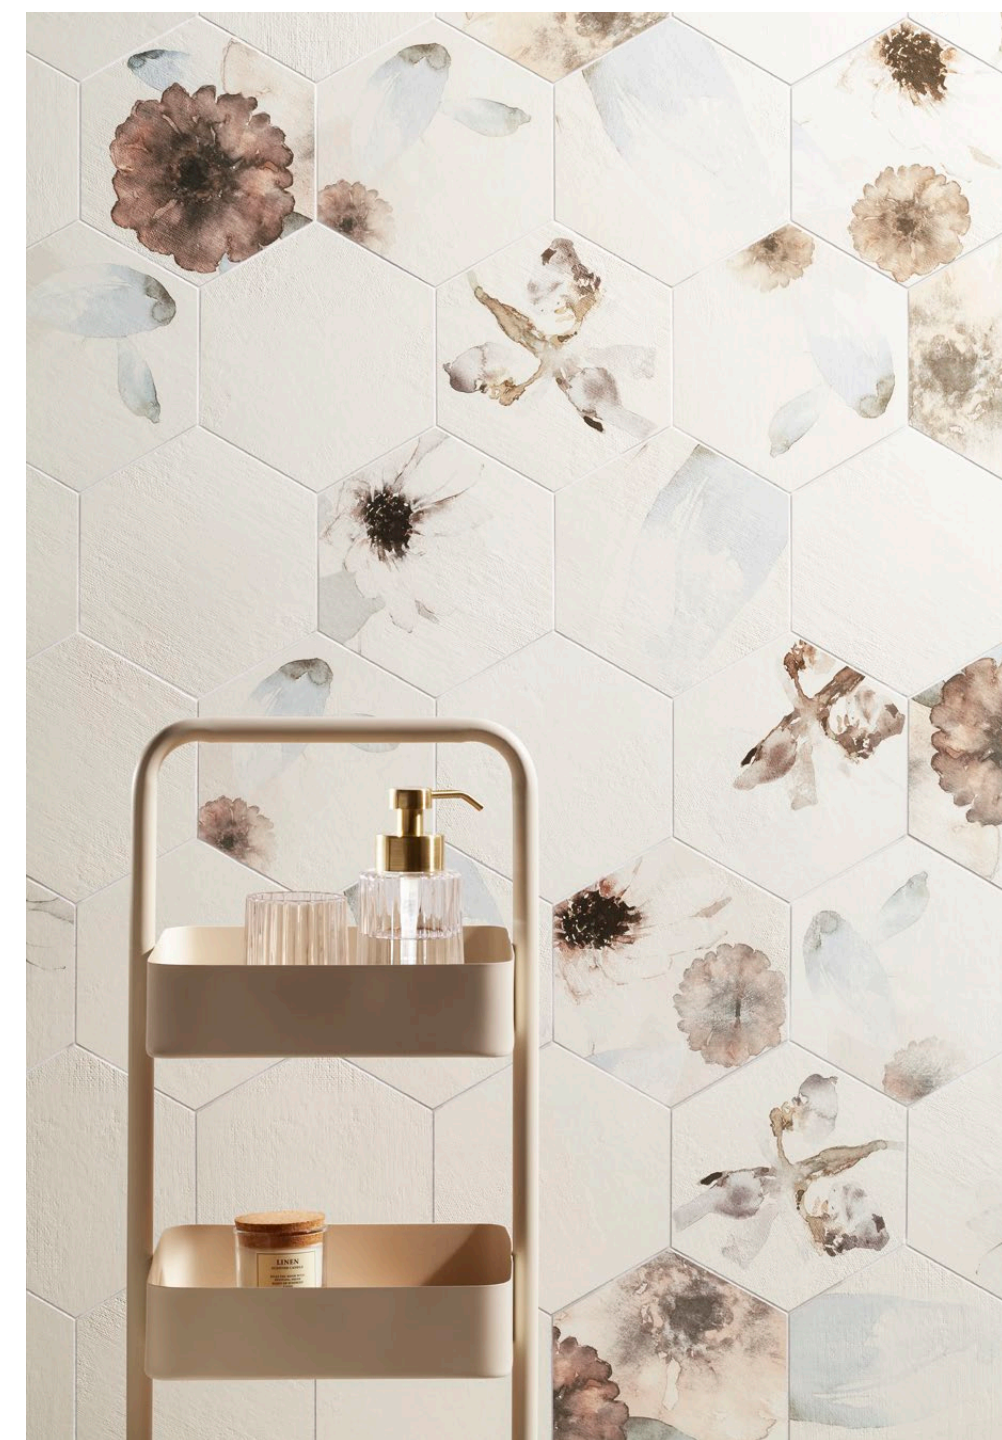

30 x 75

MILD GARDEN

MILD GARDEN WHITE HEX
dekor ścienny | wall decoration

MILD GARDEN HEX
dekor ścienny | wall decoration