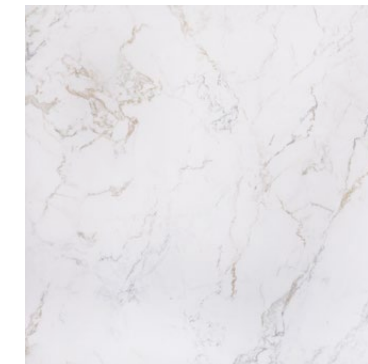

ROCHELLE WHITE MAT
płytko gresowa | porcelain tile
598x598x8 mm MAT | MATT
 Q IV * R9

30 x 75

ROCHELLE