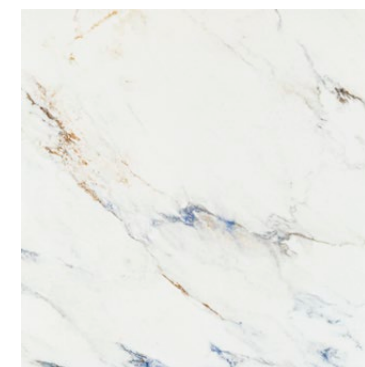

BLUE STONE BAR BURGUNDY

dekor ścienny | wall decoration
237×78×9 mm POŁYSK | GLOSS

BLUE STONE POL

plytka gresowa | porcelain tile
598×598×8 mm POLER | POLISHED