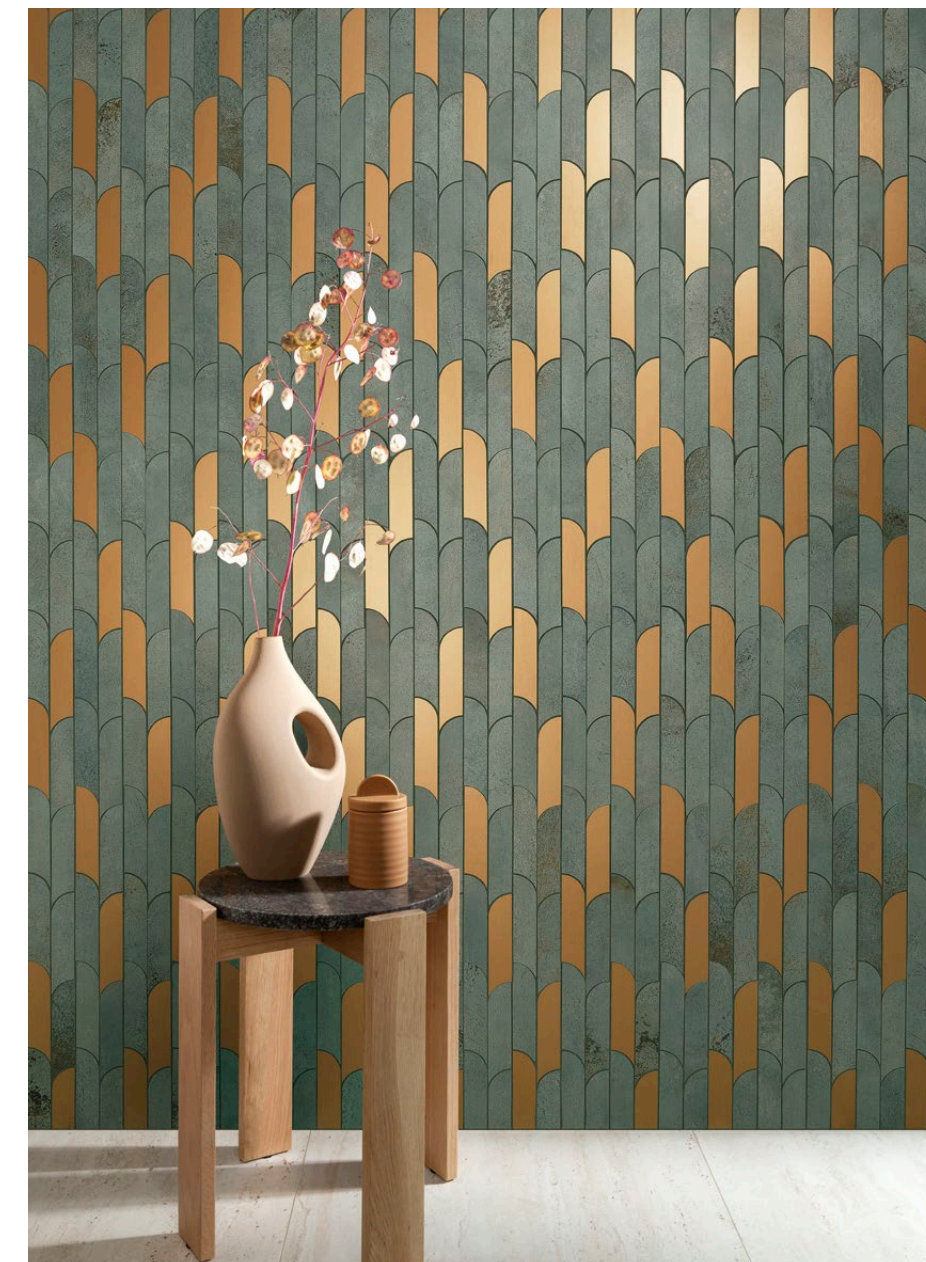

TISSUE

Lekkość stylu

Stylistyka lat 60. niezmiennie imponuje lekkością i odwagą. Przypomina czas, gdy w domach rozbrzmiewał rock'n'roll, a w modzie i sztuce królował nurt Optical Art. Przepełniony geometrycznymi kształtami i fraktalami styl wyjątkowo chętnie odnajduje się we współczesnych wnętrzach. Tak powstała kolekcja Tissue – nowa interpretacja ponadczasowej elegancji i beztrzęskiego designu lat 60. w najlepszym wydaniu.

Lightness of style

The 1960s style continues to impress with its lightness and boldness. It is reminiscent of the time when rock'n'roll was played in homes and Optical Art reigned supreme in fashion and art. The style, full of geometric shapes and fractals, has easily made its way to contemporary interiors. This is how the Tissue collection was created – a new interpretation of the timeless elegance and carefree 1960s design at its best.