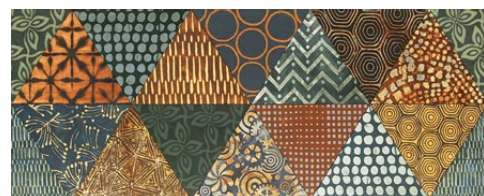

GOLDGREEN B
dekor ścienny | wall decoration
748 × 298 × 10 mm MAT | MATT