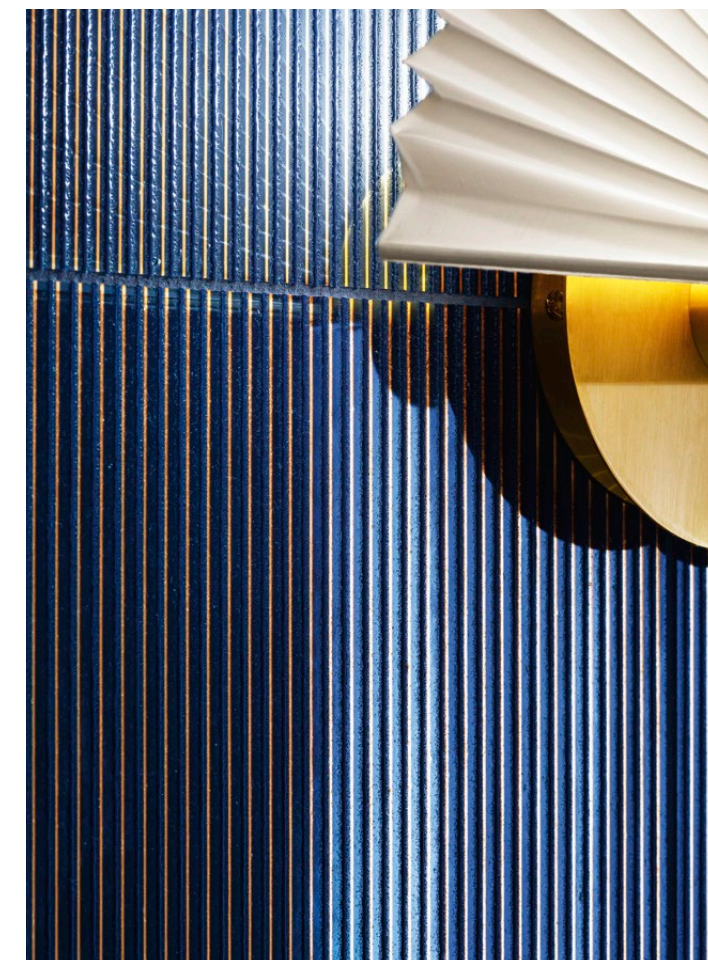

30 x 75

BLUE STONE

ESSENT WHITE
plytka ścienna | wall tile

BLUE STONE NAVY
plytka ścienna | wall tile

BLUE STONE LINE
dekor ścienny | wall decoration

BLUE STONE
dekor ścienny 4-elementowy | 4-element wall decoration

STEEL GOLD 4
listwa ścienna | wall strip

BLUE STONE POL
plytka gresowa | porcelain tile