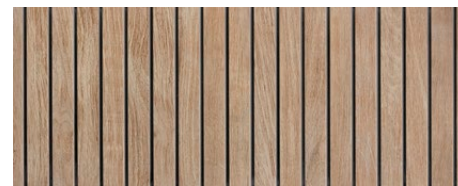

ROCHELLE WOOD STR
plytka ścienna | wall tile
748 × 298 × 10 mm MAT | MATT