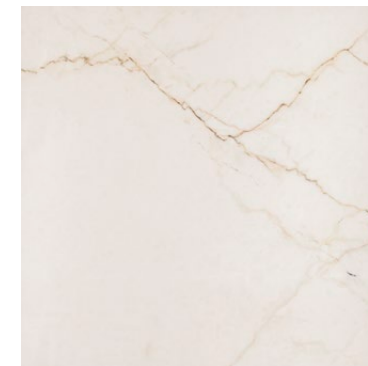

LIBERTE IVORY POL
płytko gresowa | porcelain tile
598 x 598 x 8 mm POLER | POLISHED
 *