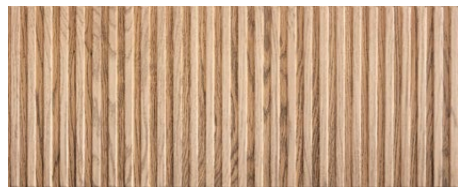

LIBERTE IVORY
plytka ścienna | wall tile

LIBERTE FLEUR
dekor ścienny 2-elementowy | 2-element wall decoration

LIBERTE WOOD STR 1
plytka ścienna | wall tile

STEEL 18
listwa ścienna | wall strip

LIBERTE IVORY POL
plytka gresowa | porcelain tile

30 x 75

LIBERTE

LIBERTE IVORY

plytka ścienna | wall tile
748×298×10 mm POŁYSK | GLOSS 

LIBERTE WOOD STR 1

plytka ścienna | wall tile
748×298×10 mm MAT | MATT 

LIBERTE WOOD STR 2

plytka ścienna | wall tile
748×298×10 mm MAT | MATT 