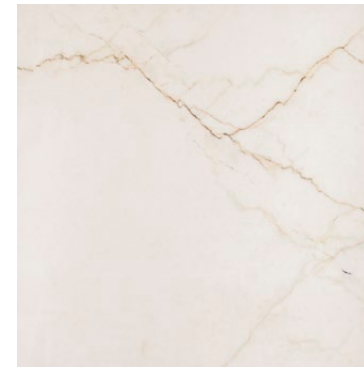

LIBERTE FLEUR

dekor ścienny 2-elementowy | 2-element wall decoration
748×598×10 mm POŁYSK | GLOSS 

STEEL 18

listwa ścienna | wall strip
748×23×10 mm POŁYSK | GLOSS

30 x 75

LIBERTE

LIBERTE IVORY POL

plytka gresowa | porcelain tile
598×598×8 mm POLER | POLISHED
 ❄️